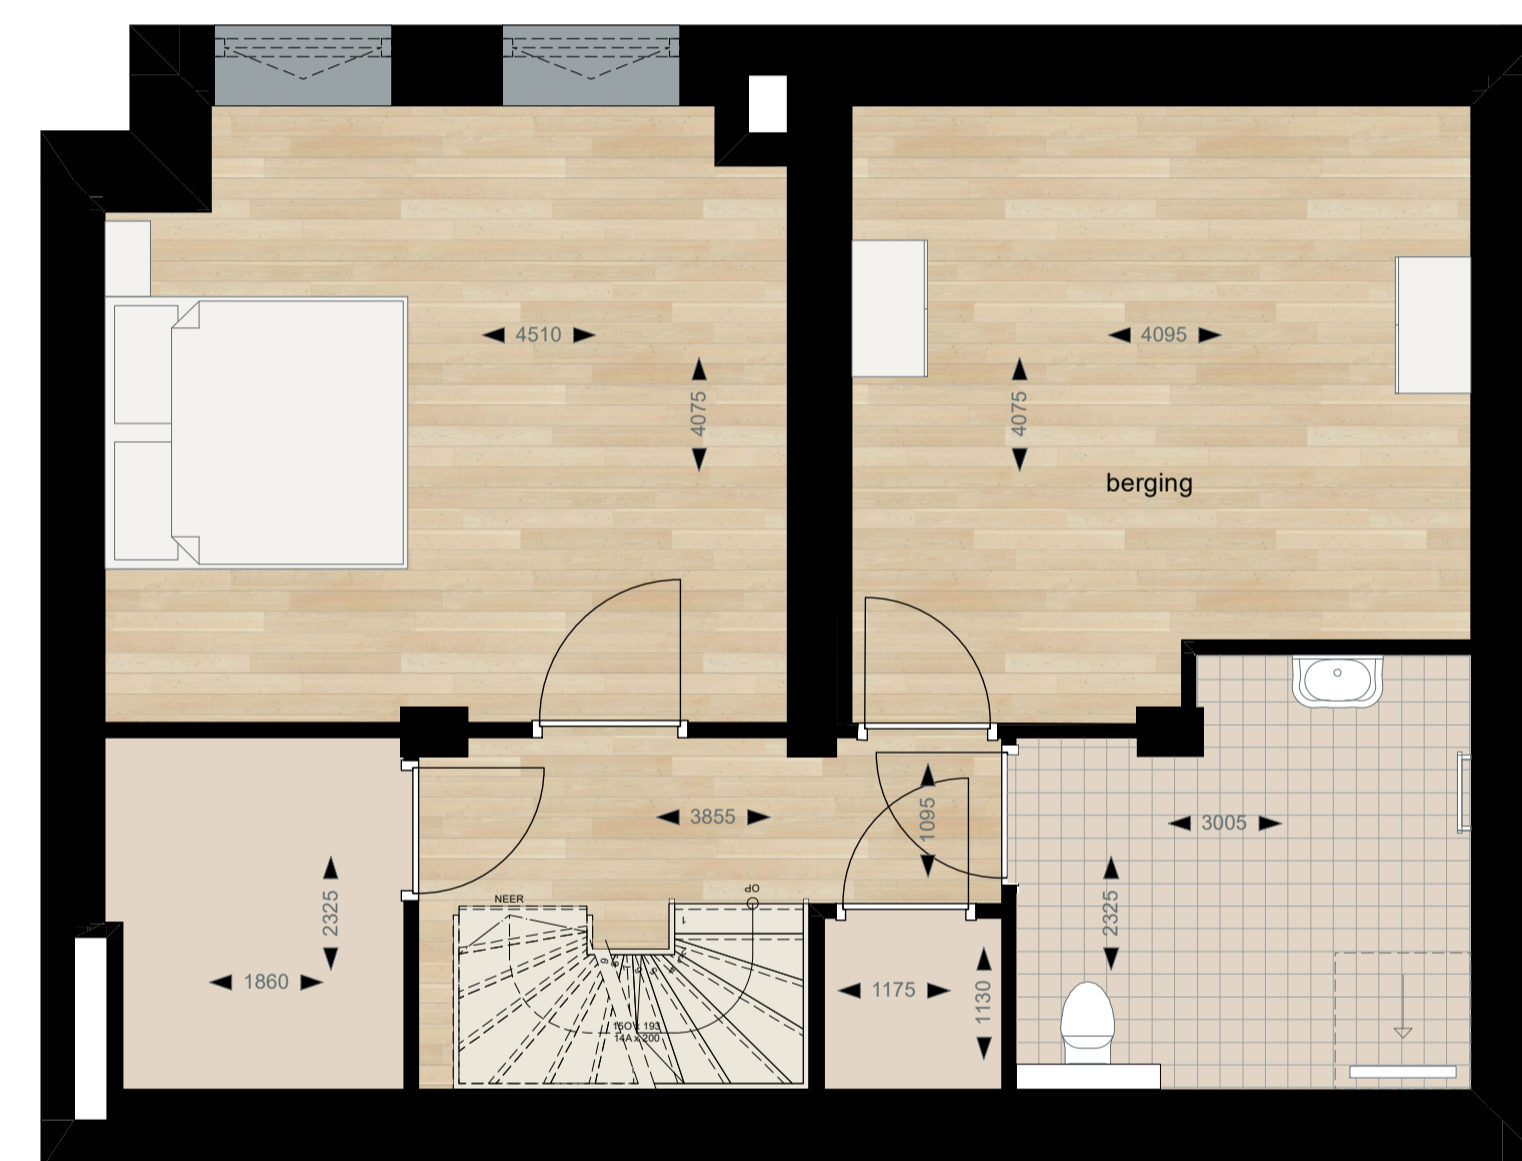

begane grond - schaal 1:50

kelder - schaal 1:50

### Bouwnummer 01

136 m<sup>2</sup>  
160 m<sup>2</sup> tuin

schaal 1:50